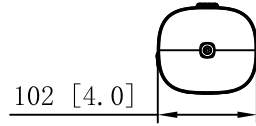

编号 NO.	版本 REVISION	日期 DATE	订正者 NAME	设变番号 E. C. N NO
△	Initial release	2023.05.22		

Dims in mm[in]

未注公差尺寸 Unconfirmed Size Tolerance	
Size	Tolerance
0-6	±0.1
6-30	±0.2
30-120	±0.3
120-400	±0.5
400-1000	±0.8
1000-2000	±1.2